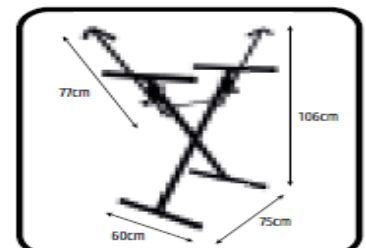

PLEGABLE PARA FACILITAR SU ALMACENAMIENTO

ANCHURA AJUSTABLE  
75 cm - 160cm  
ALTURA MÁXIMA  
148cm

ACERO

Min: 225mm

Max: 1380mm

¡NUEVO DISEÑO!